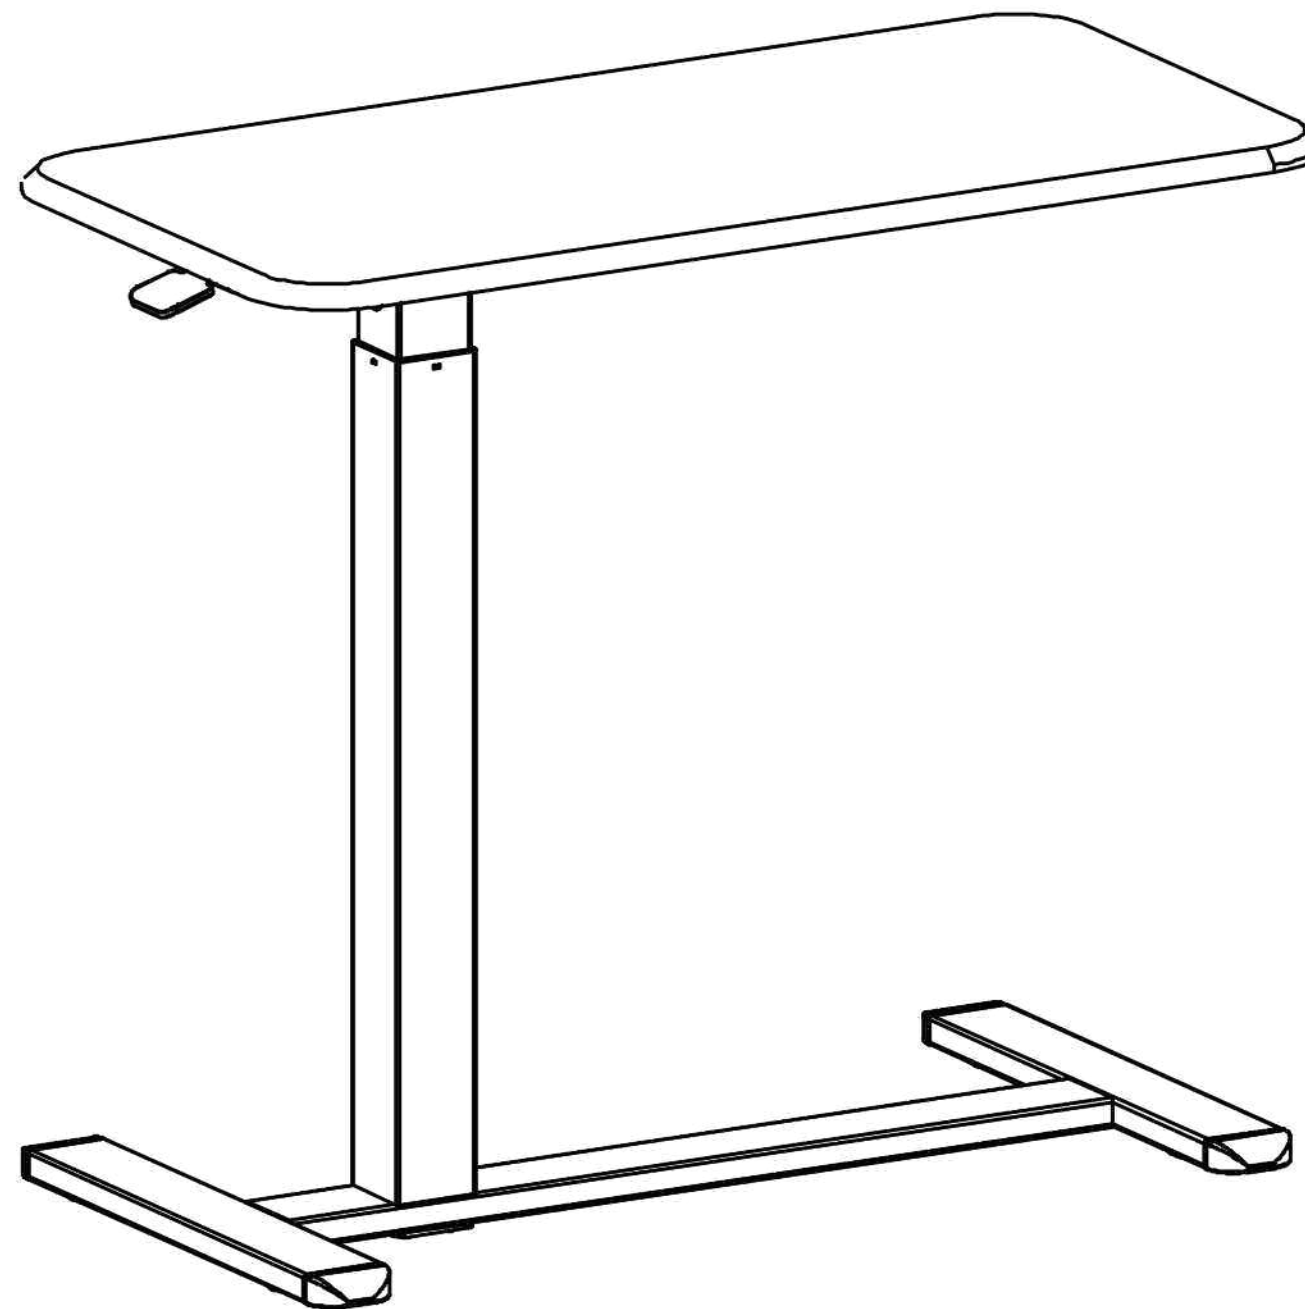

Laptop Desk

Instrukcja montażu

UNIQUE
DESIGN FOR PEOPLE

Instrukcja montażu

Maksymalne obciążenie blatu: 8 kg

► Zestaw śrub

► Części w zestawie

► Montaż