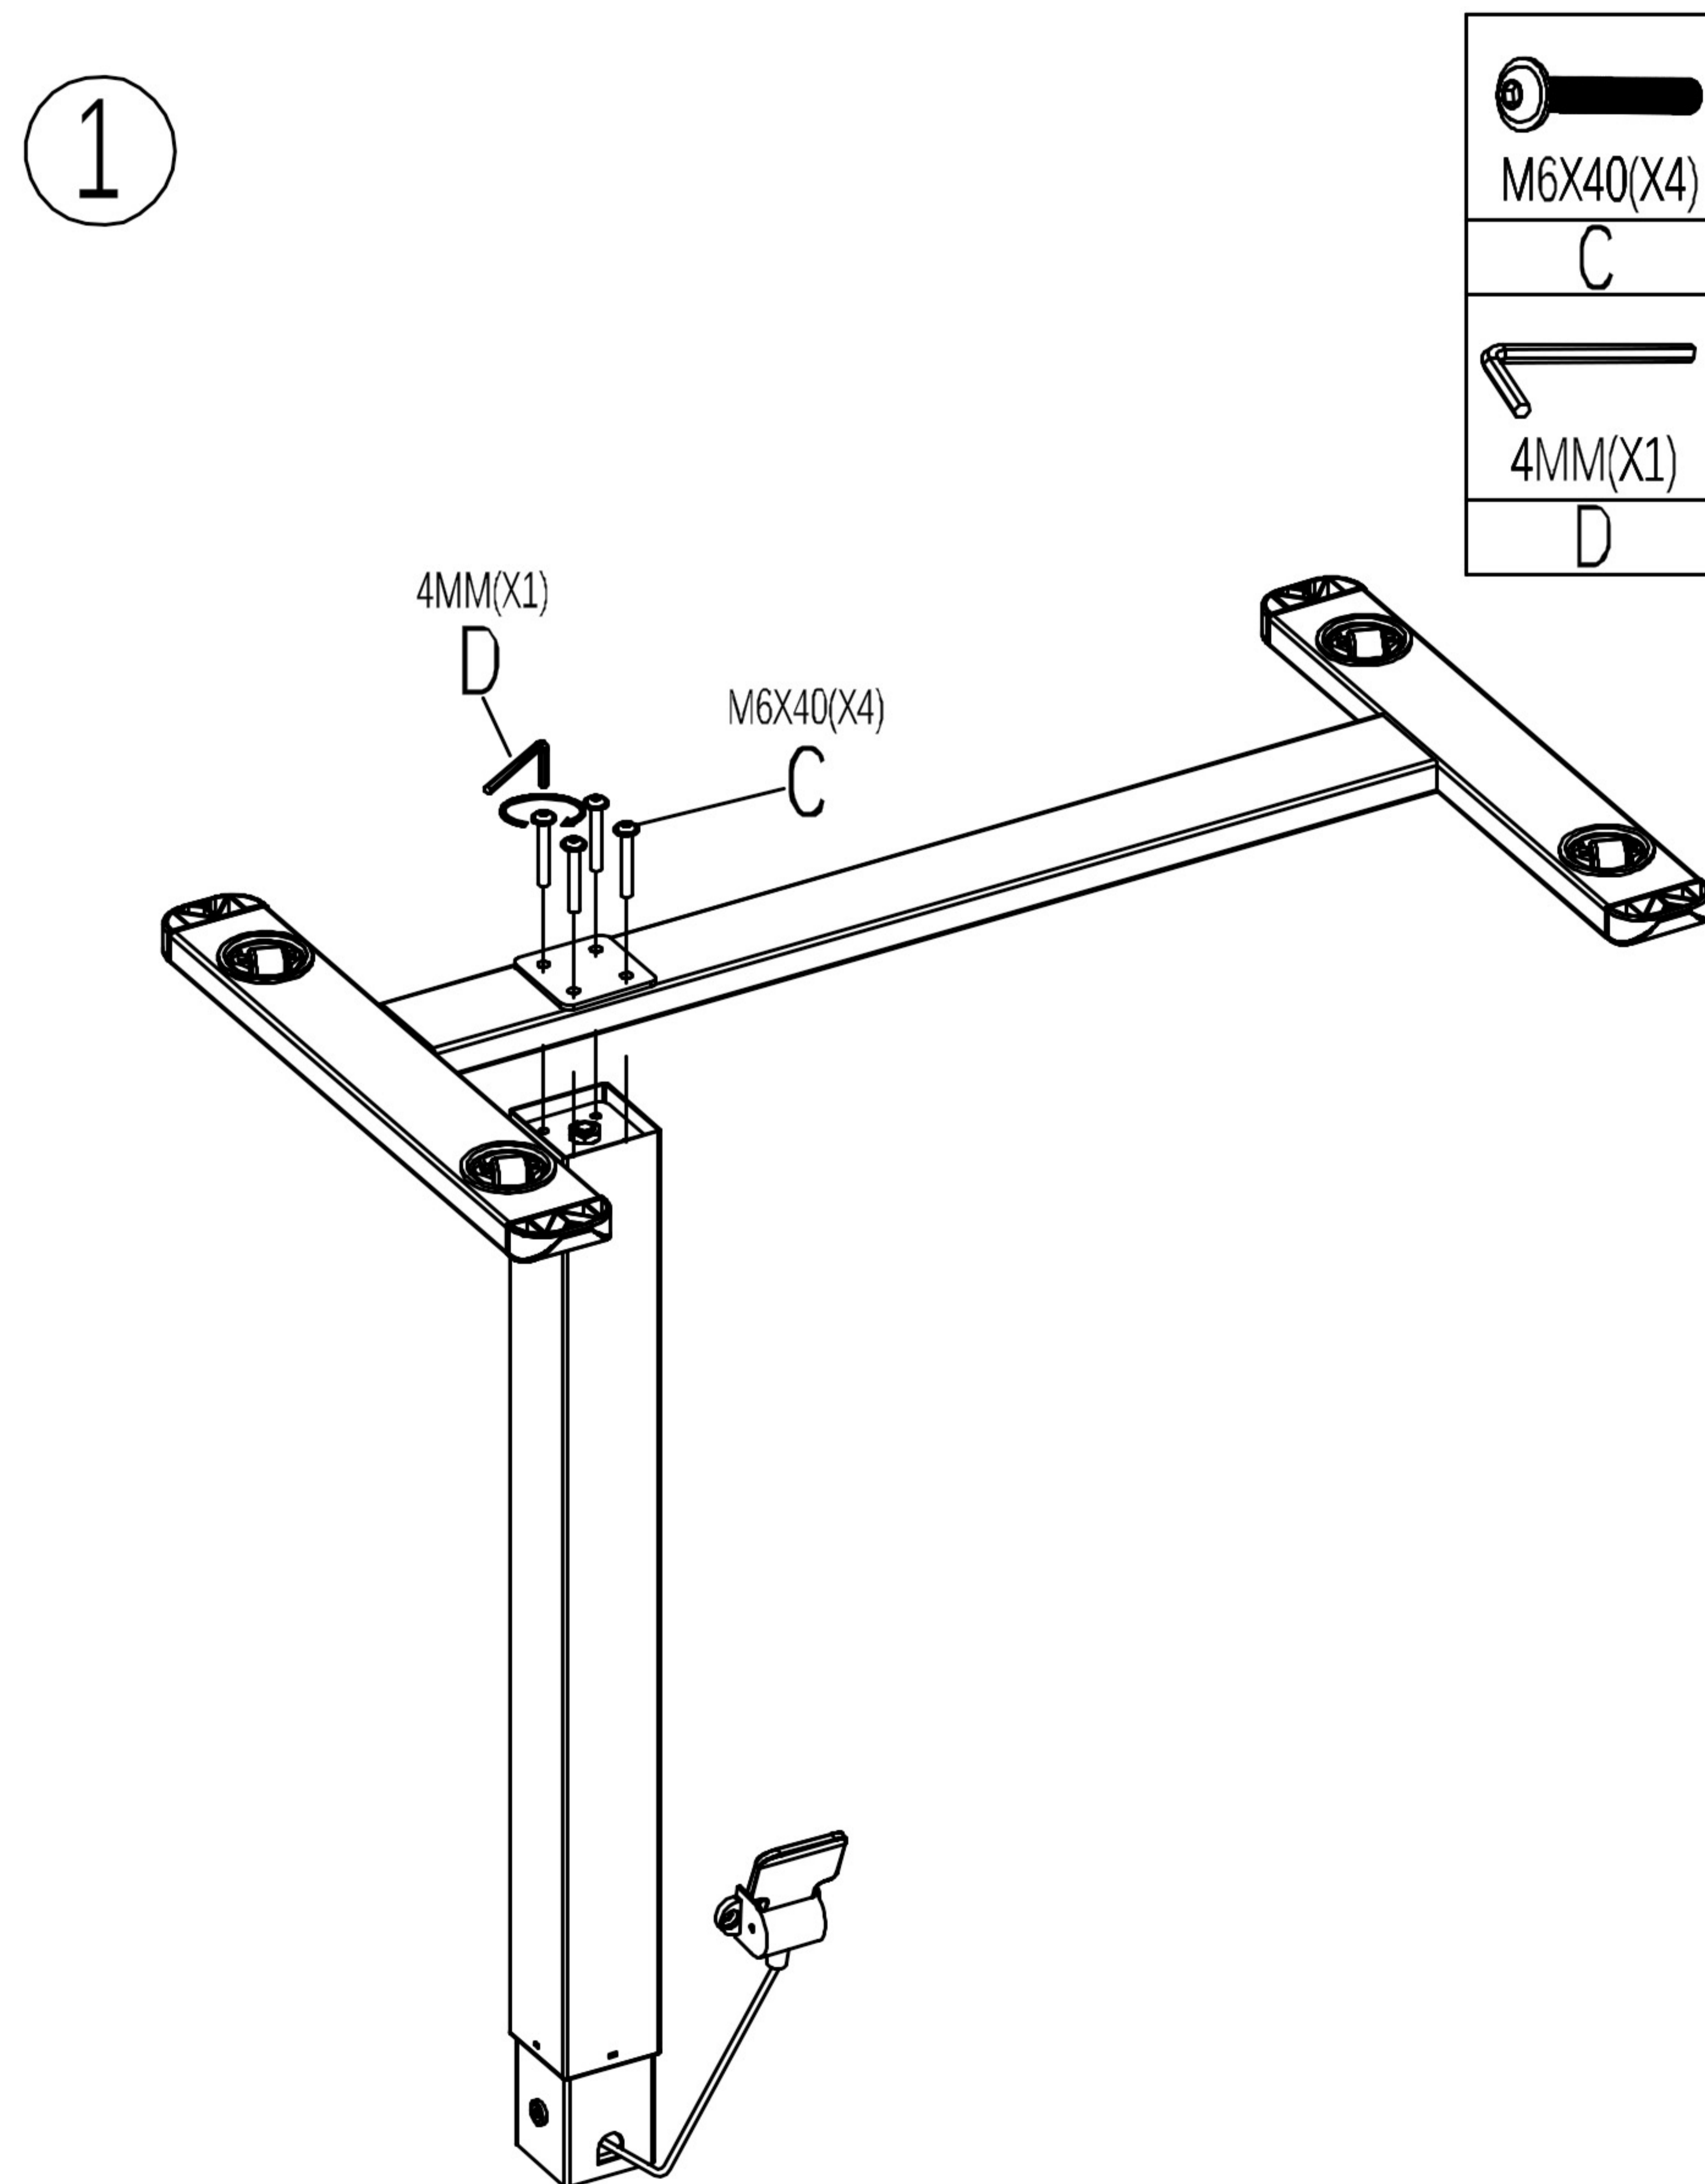

Laptop Desk

Instrukcja montażu

UNIQUE
DESIGN FOR PEOPLE

Instrukcja montażu

Maksymalne obciążenie blatu: 8 kg

► Zestaw śrub

► Części w zestawie

► Montaż

► Montaż

3

4

5

 **OSTRZEŻENIE**
NIE NACISKAJ DŹWIGNI W DÓŁ