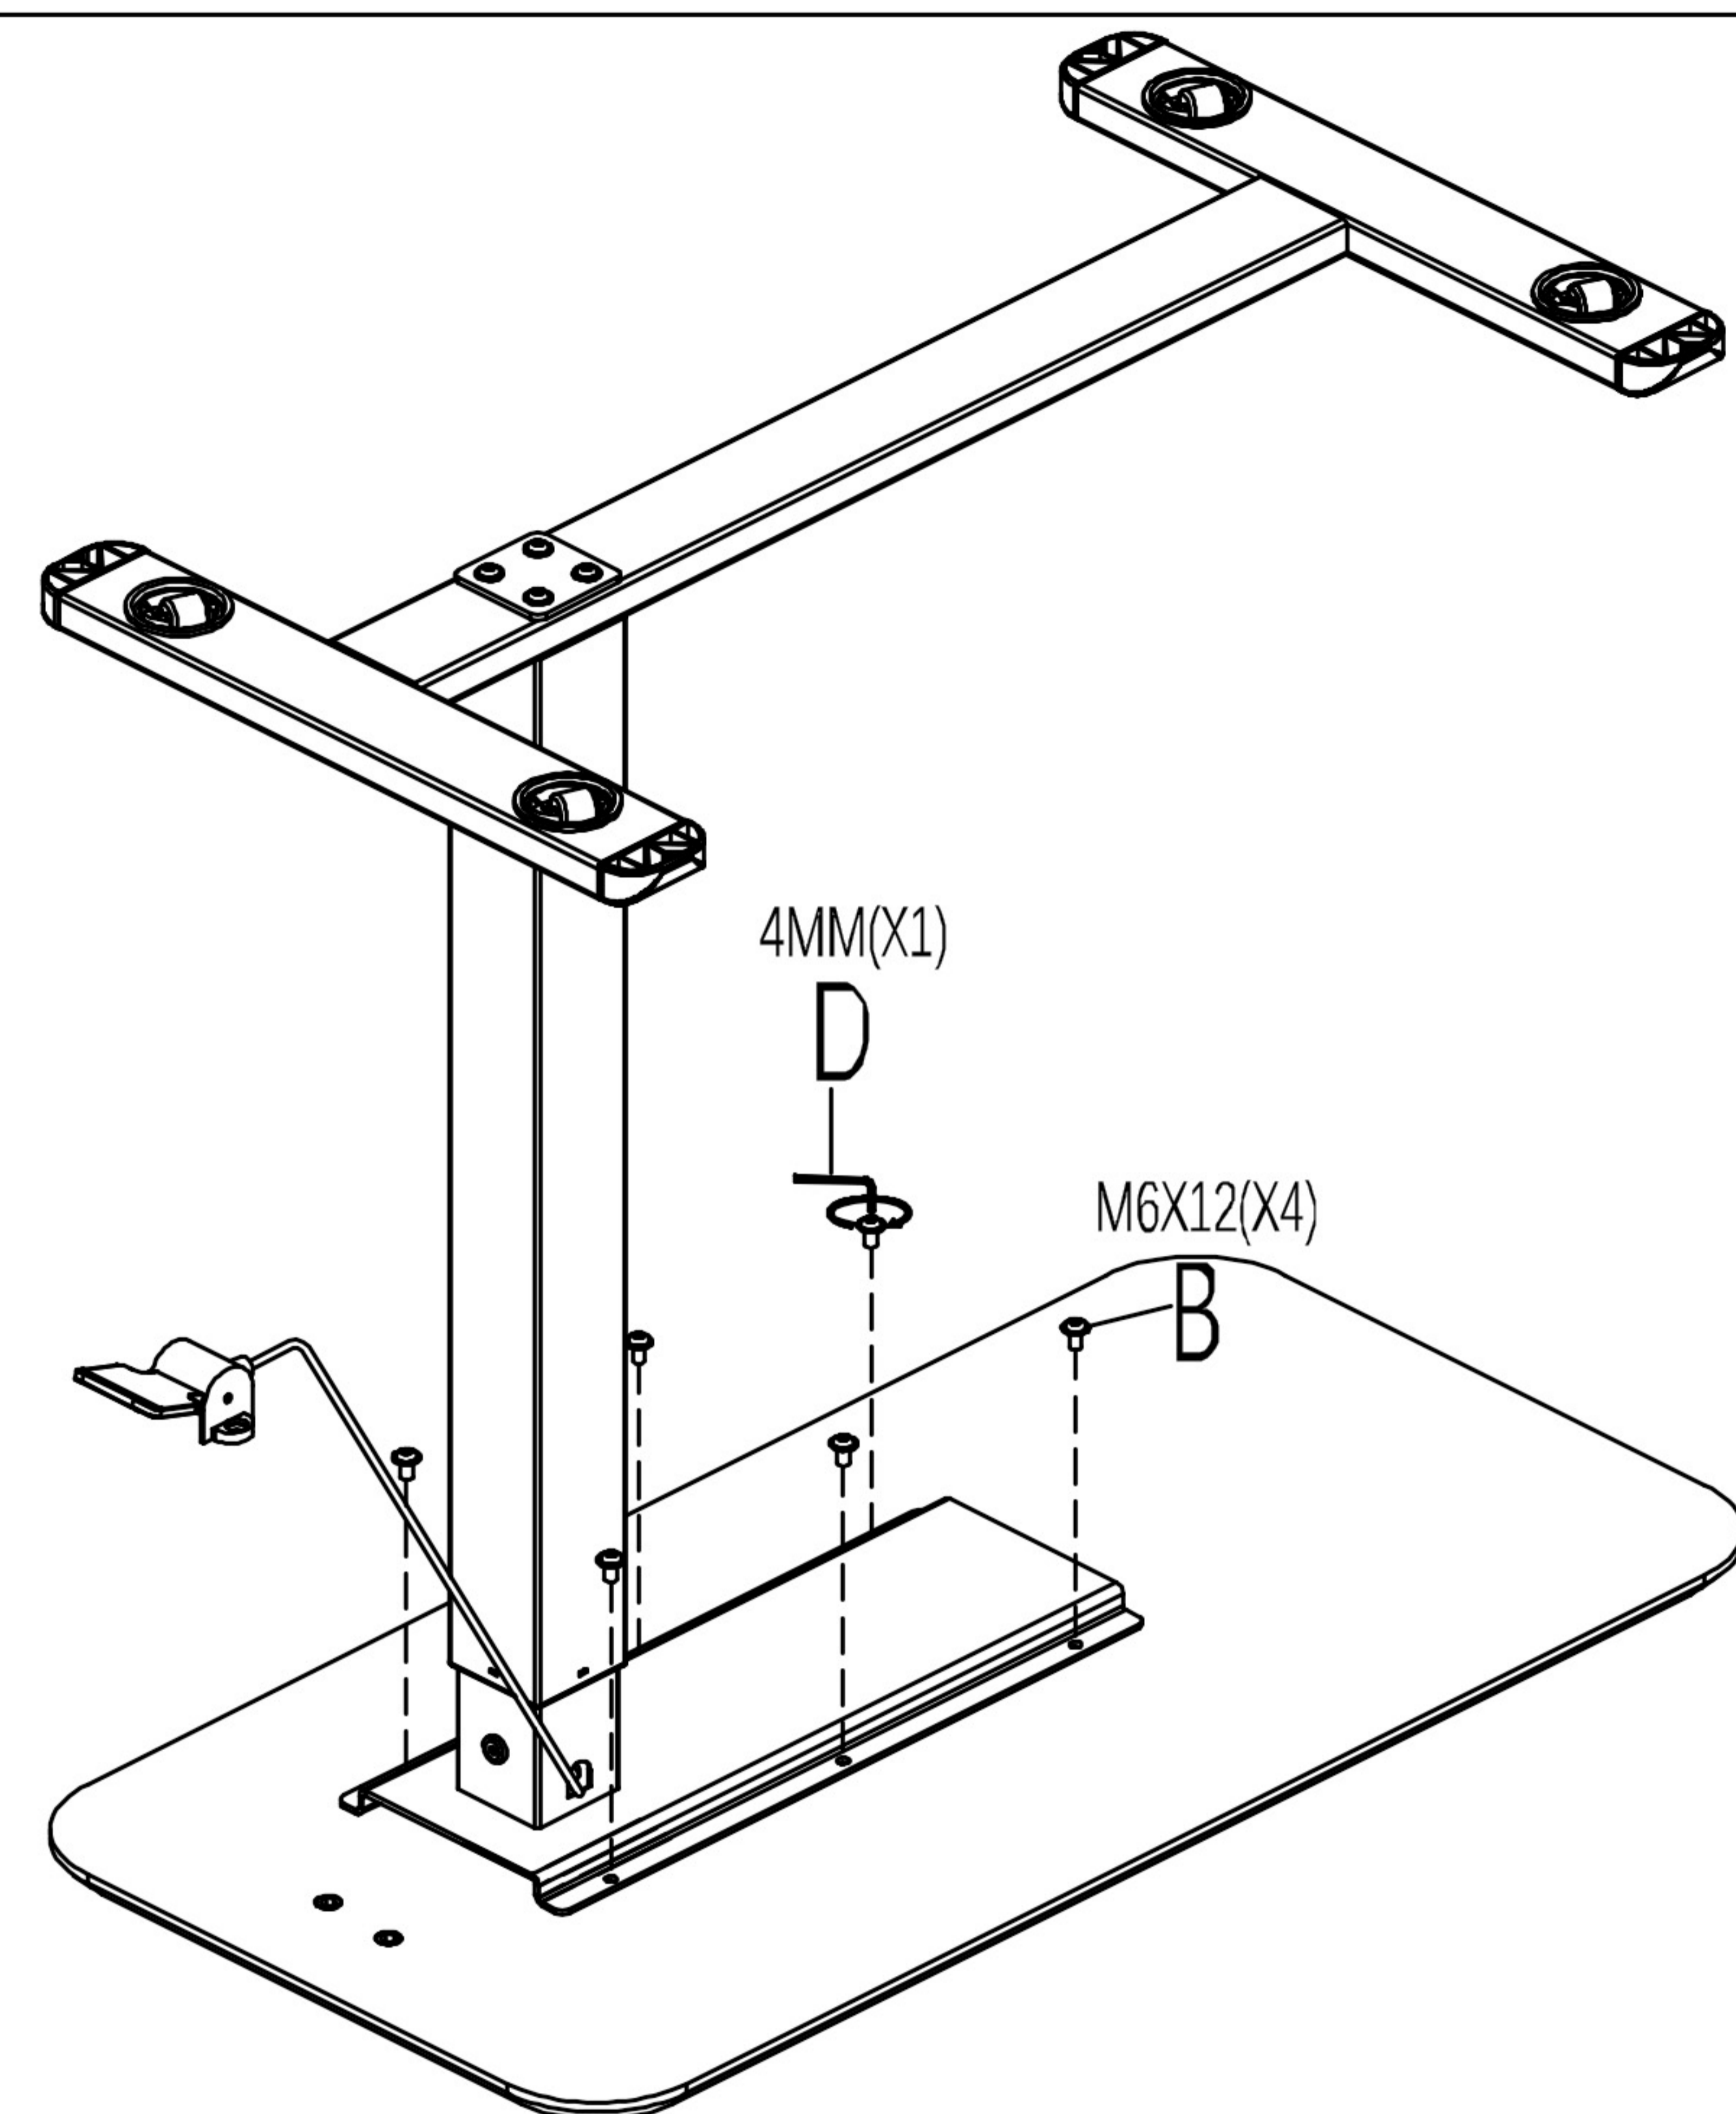

Laptop Desk

Instrukcja montażu

UNIQUE
DESIGN FOR PEOPLE

Instrukcja montażu

Maksymalne obciążenie blatu: 8 kg

► Zestaw śrub

► Części w zestawie

► Montaż

► Montaż

3

4

5

 **OSTRZEŻENIE**
NIE NACISKAJ DŹWIGNI W DÓŁ