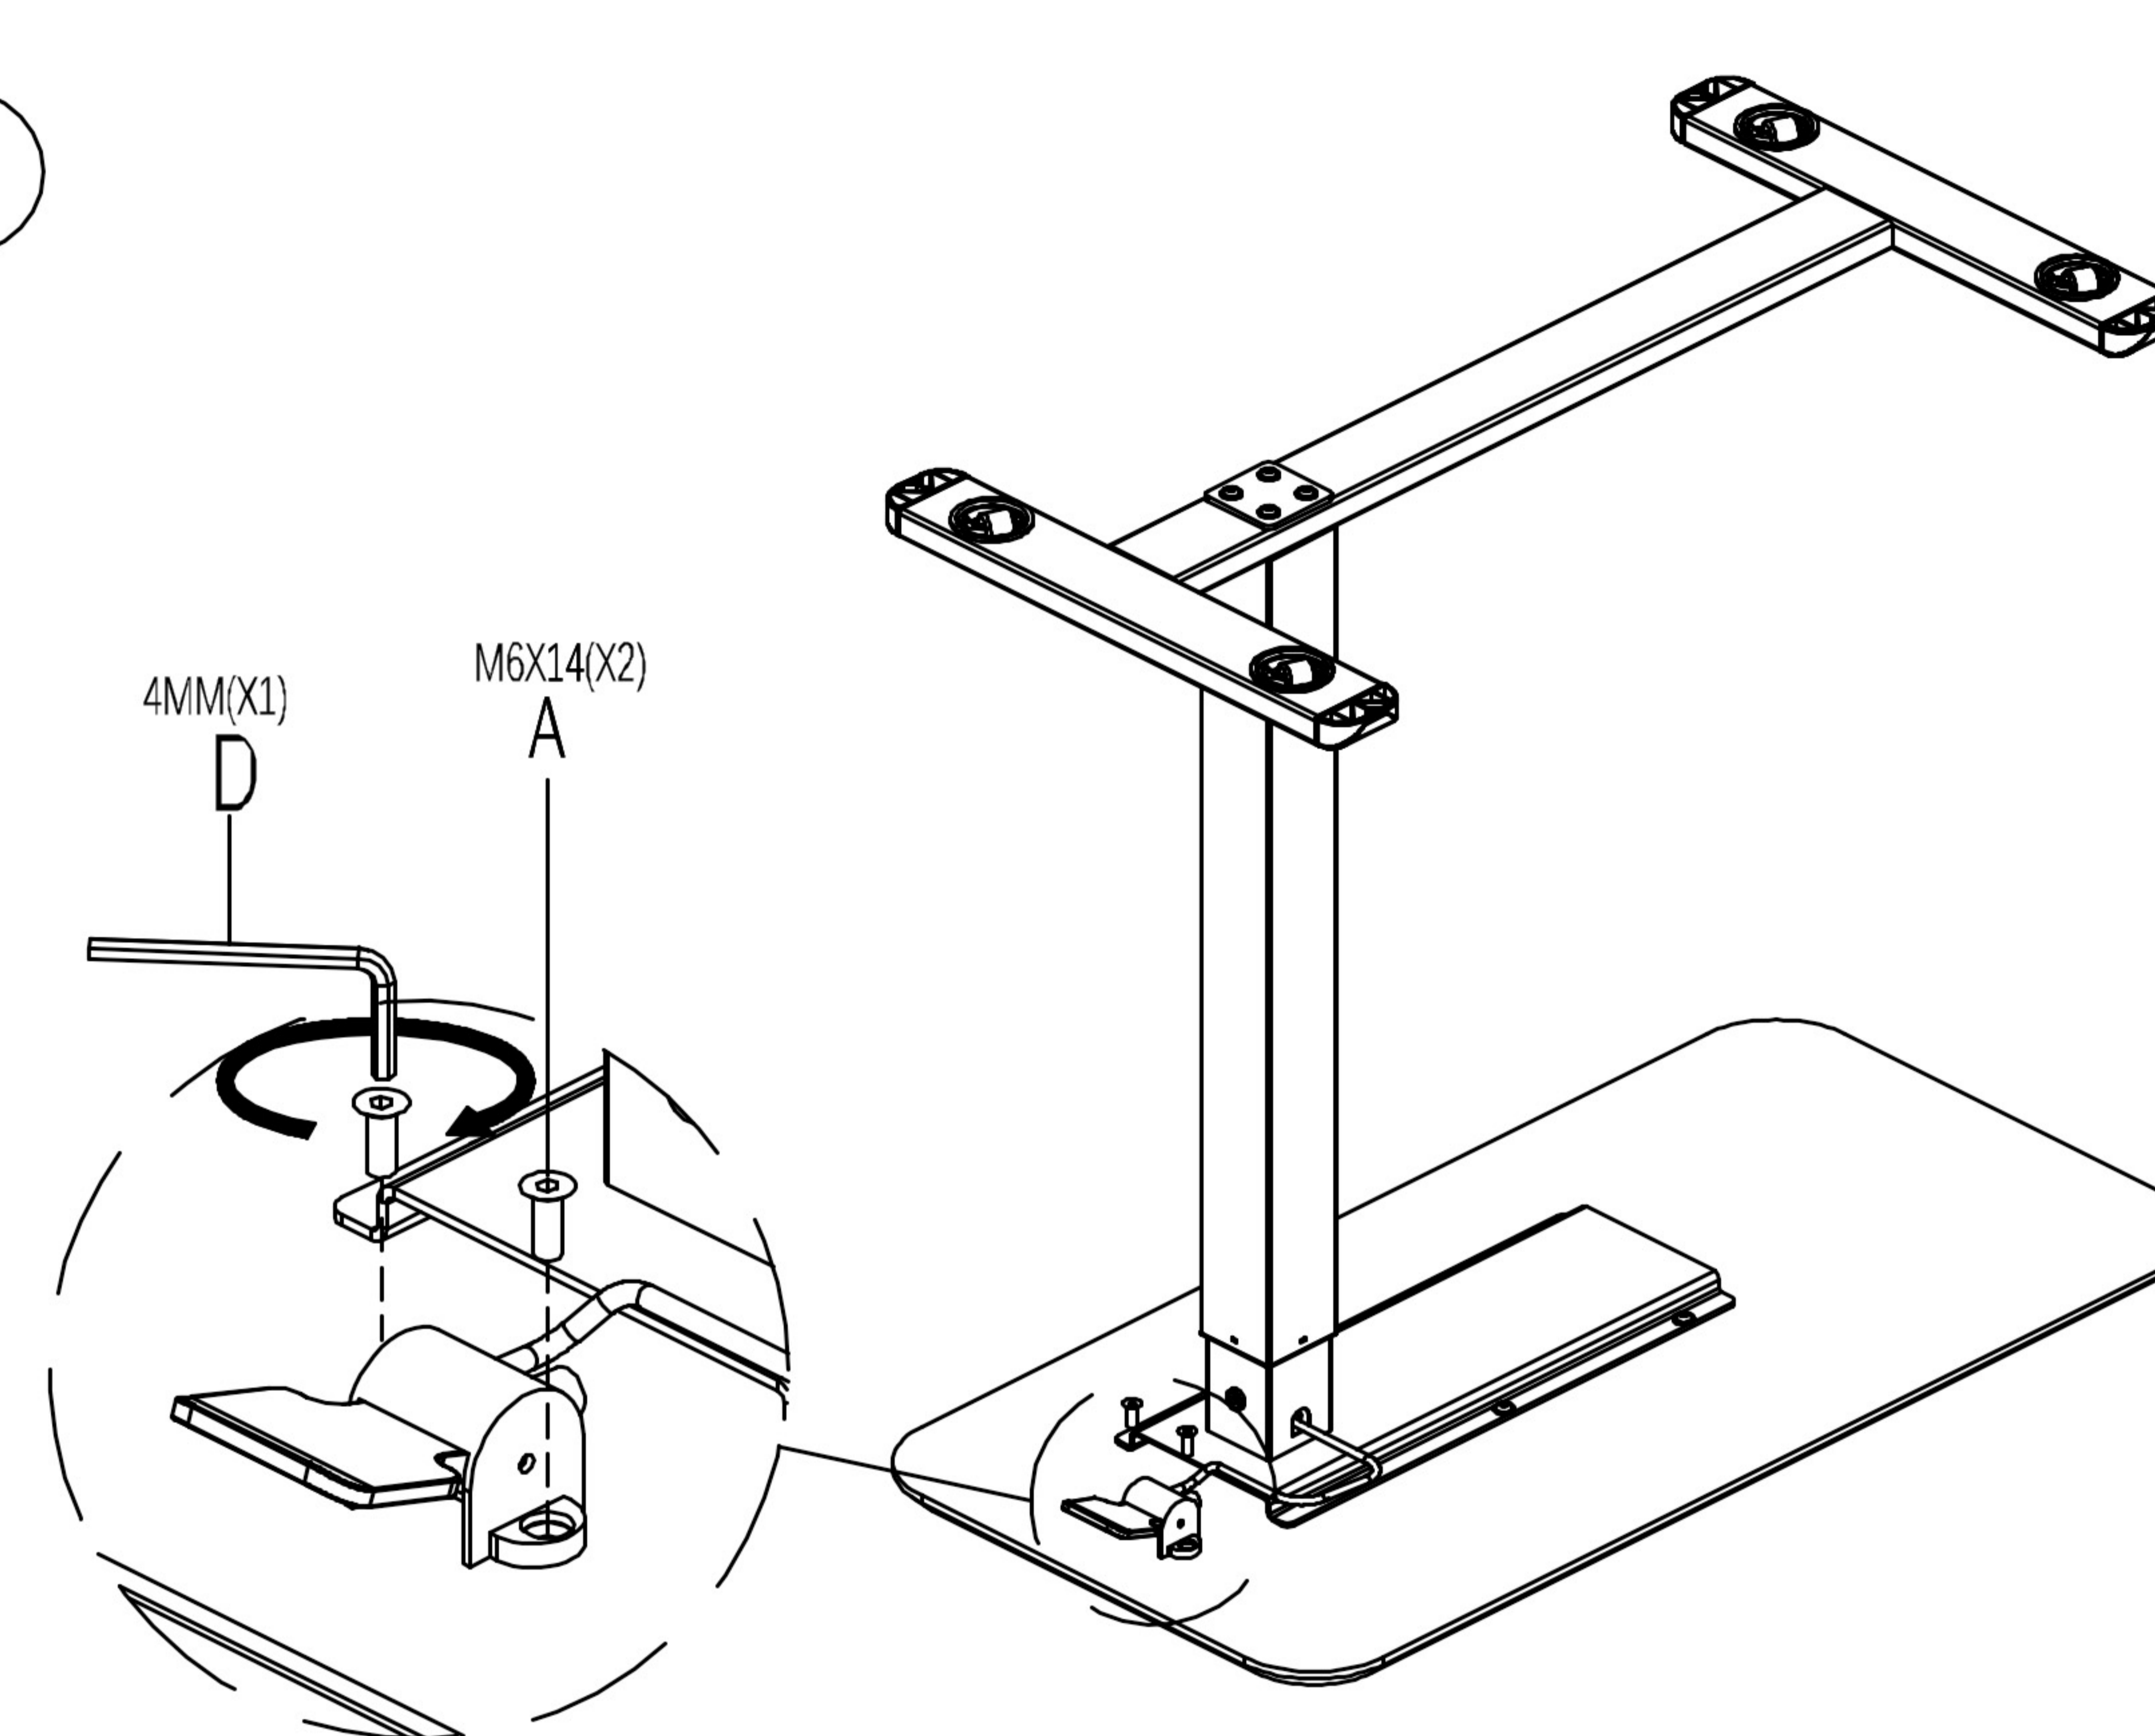

Laptop Desk

Instrukcja montażu

UNIQUE
DESIGN FOR PEOPLE

Instrukcja montażu

Maksymalne obciążenie blatu: 8 kg

► Zestaw śrub

► Części w zestawie

► Montaż

► Montaż

3

4

5

 **OSTRZEŻENIE**
NIE NACISKAJ DŹWIGNI W DÓŁ