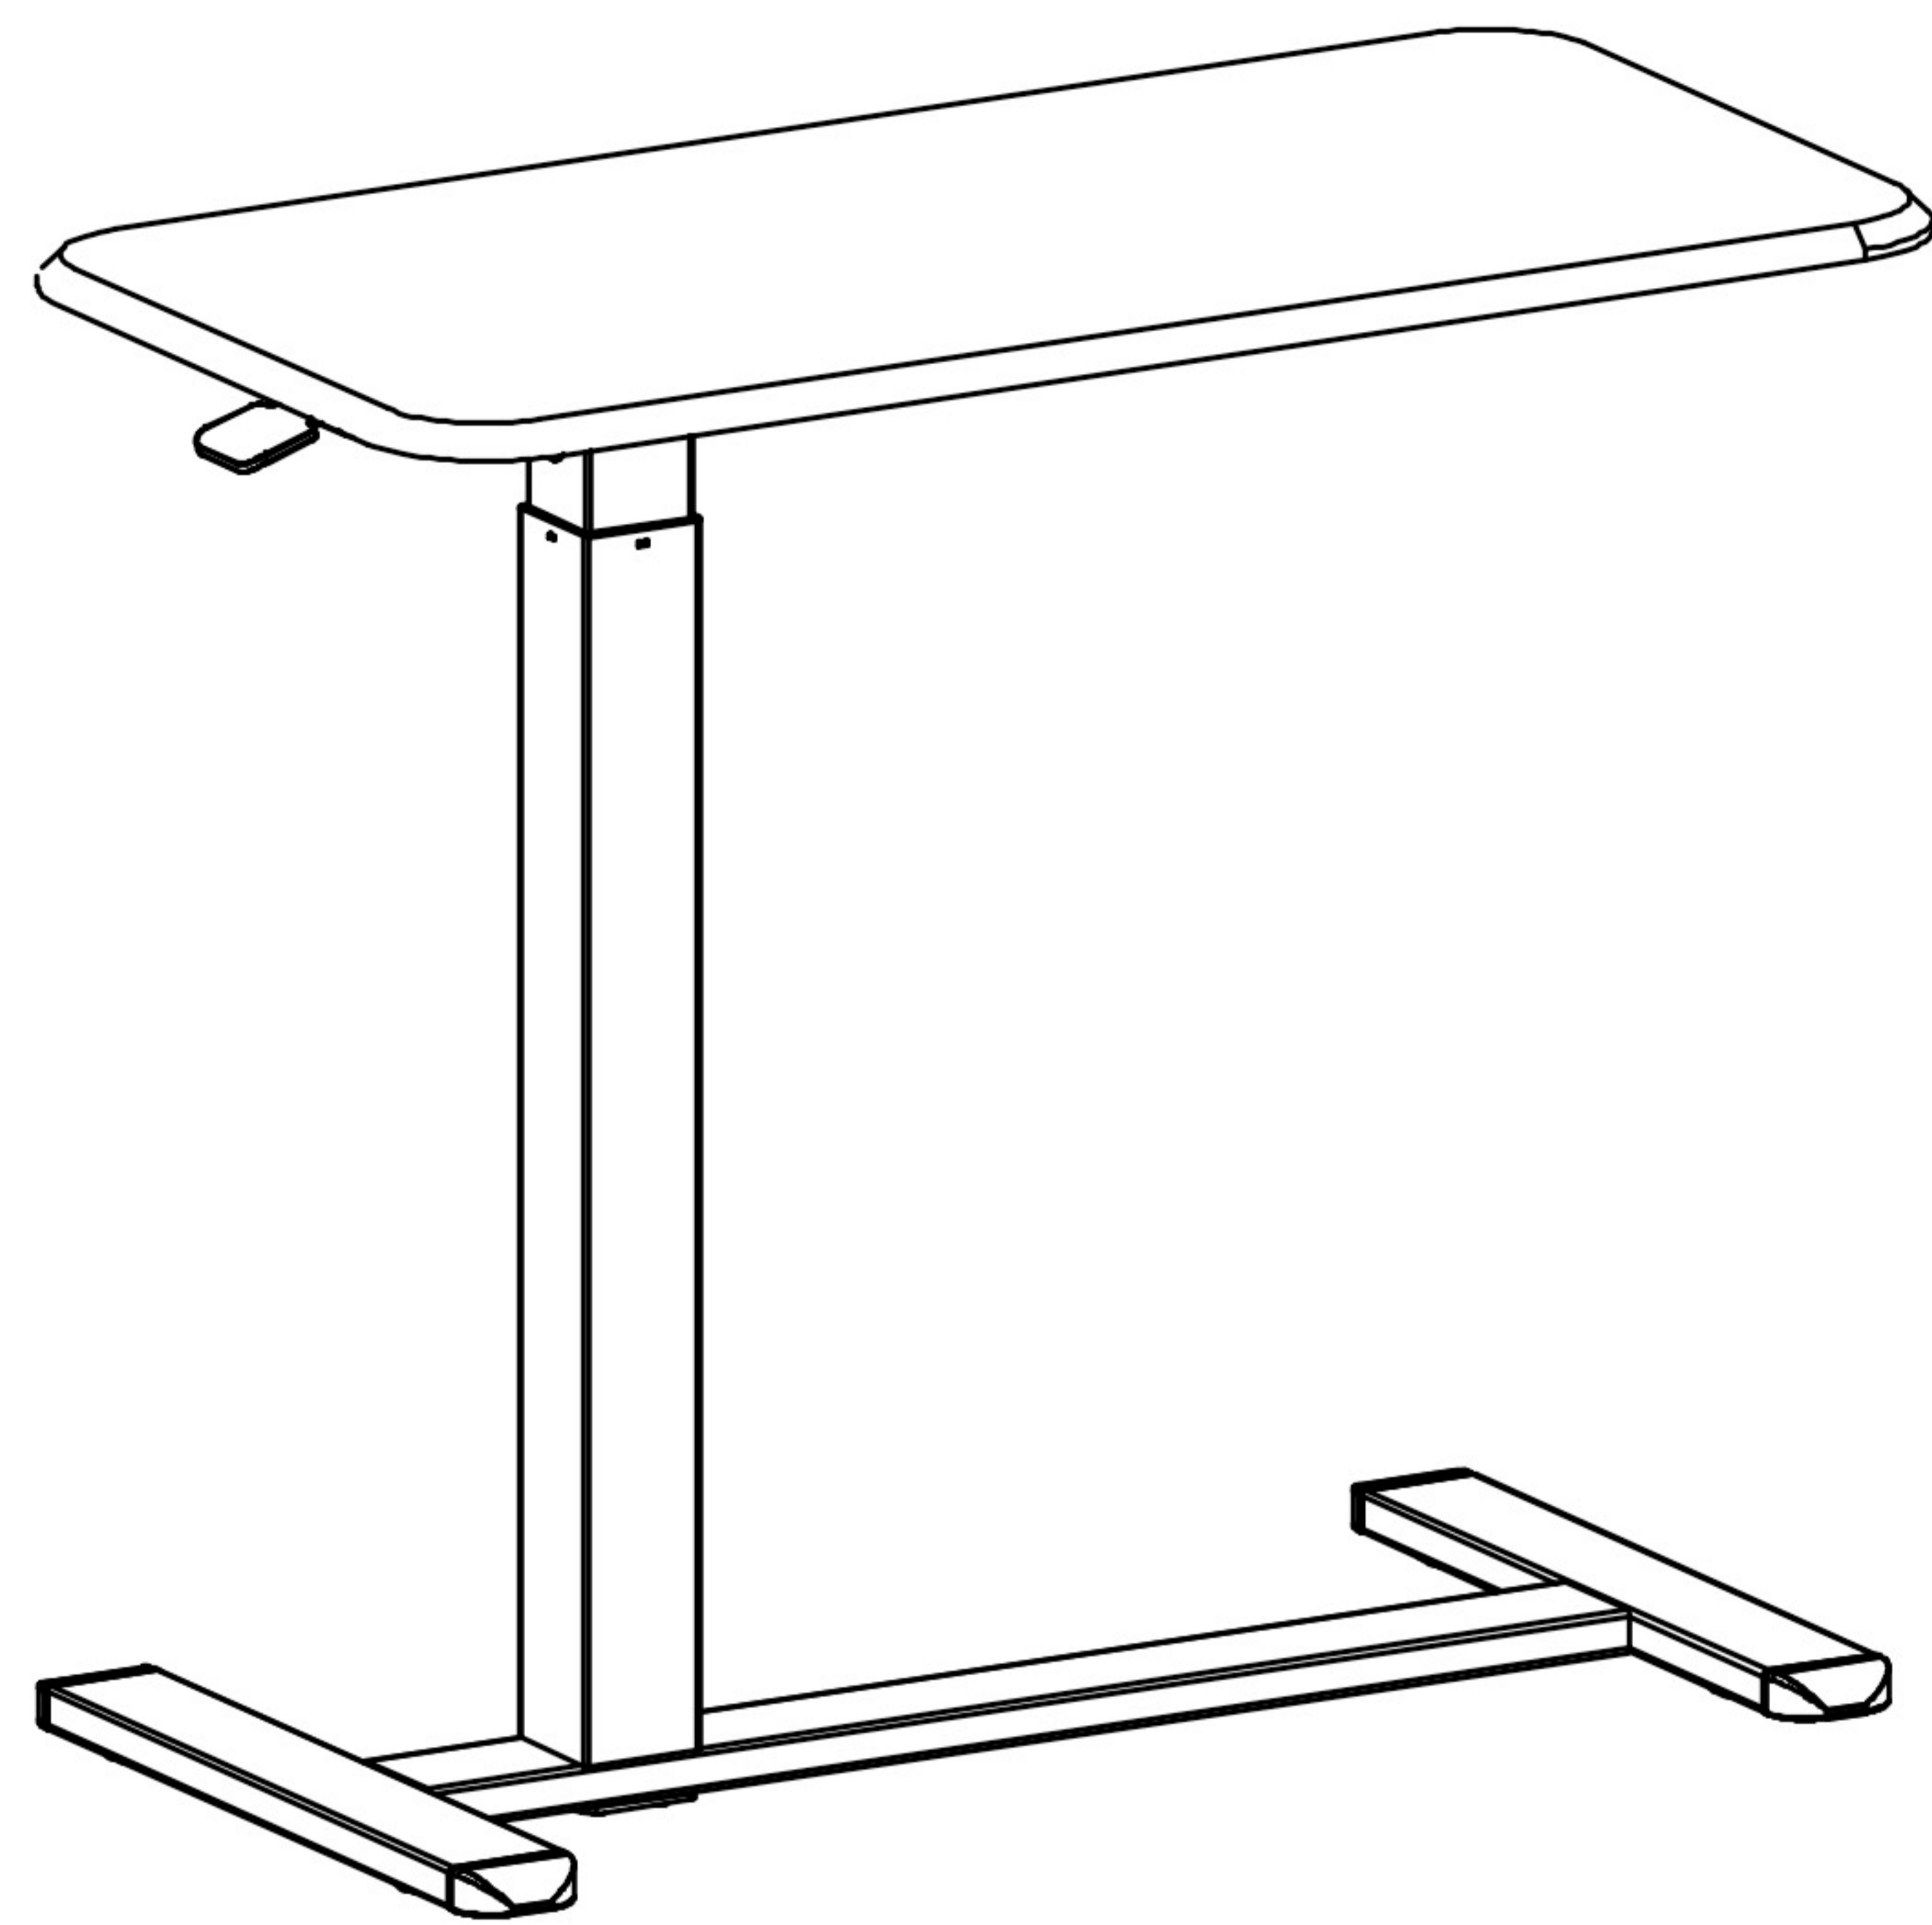

Laptop Desk

Instrukcja montażu

UNIQUE
DESIGN FOR PEOPLE

Instrukcja montażu

Maksymalne obciążenie blatu: 8 kg

► Zestaw śrub

► Części w zestawie

► Montaż

► Montaż

3

4

5

 **OSTRZEŻENIE**
NIE NACISKAJ DŹWIGNI W DÓŁ