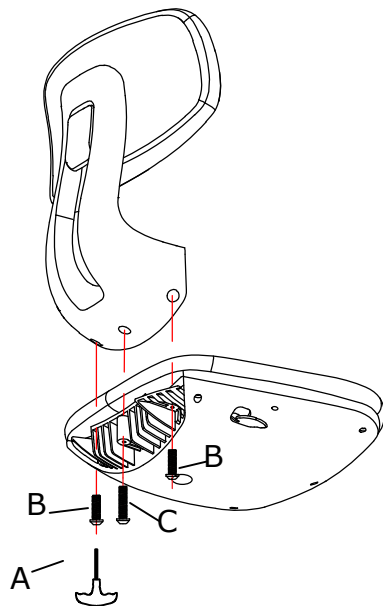

# WING(KS231)

## Instrukcja montażu Assembly instruction Montageanleitung

Oparcie Backrest Rückenlehne	Siedzisko Seat Sitzfläche	Kółko Caster Rollen	Podstawa Base Basis	Podnośnik Gaslift Gaslift	Zestawy śrub Screw sets Schraubensätze	A	B	C
		 X5				 5mm	 M6x25mm	 M6x45mm
						1 pc	2 pcs	1 pc

**Krok 1  
Step 1  
Schritt 1**

**Krok 2  
Step 2  
Schritt 2**