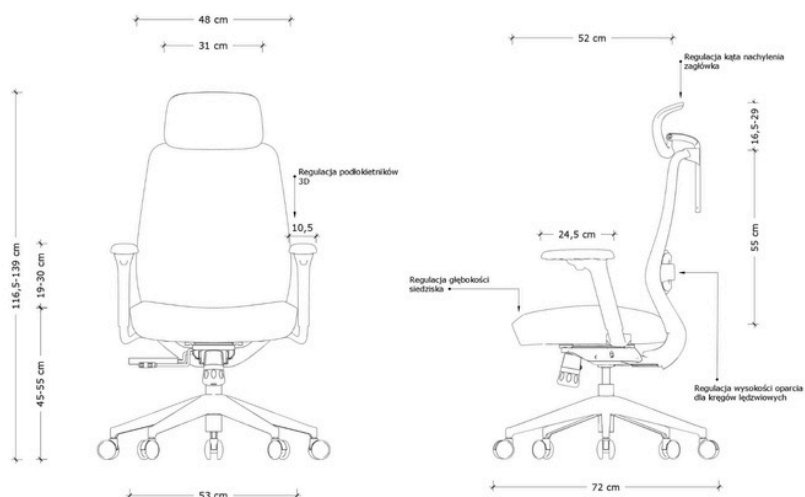

SONIC
(8125BG)

Karta produktu

DESIGN FOR PEOPLE

Parametry techniczne

- Regulacja wysokości zagłówka
- Regulacja kąta nachylenia zagłówka
- Regulacja wysokości oparcia dla kręgosłupa lędźwiowych
- Regulacja podłokietników 3D
- Regulacja wysokości siedziska
- Regulacja głębokości siedziska
- Mechanizm SYNCHRON
- Zagłówek i oparcie tapicerowane siatką
- Siedzisko tapicerowane tkaniną
- Podstawa wykonana z mocnego tworzywa (nylon)
- Maksymalne obciążenie 130 kg
- 2 lata gwarancji