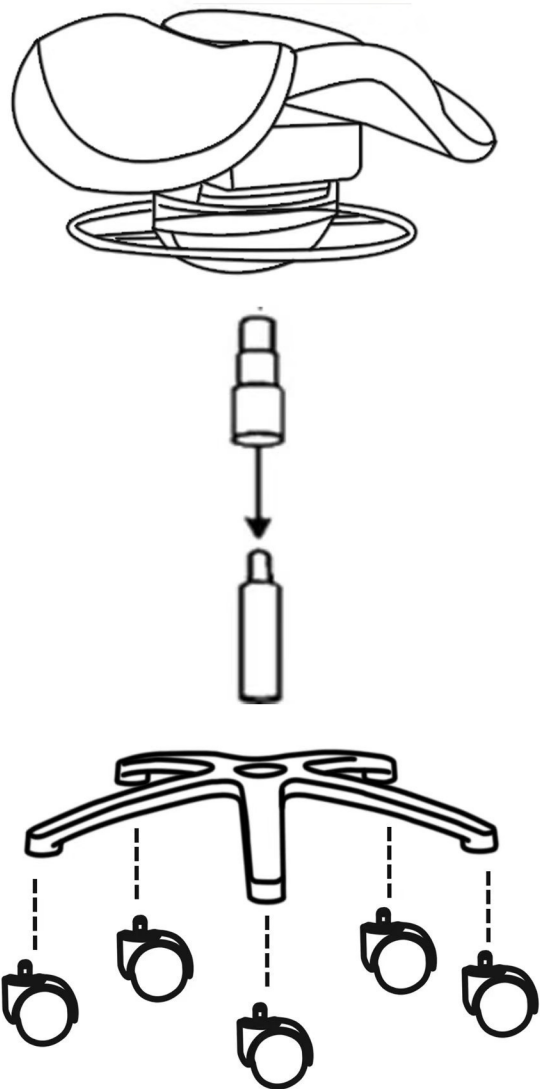

MONTE

ZM-2236

ASSEMBLING INSTRUCTION

Caution:

- 1) Do NOT stand on chair to avoid falling down.
- 2) Check screws after long time of use. Loose of screws may cause danger.

MONTE

ZM-2236

INSTRUKCJA MONTA U

Uwaga:

- 1) Nie stawaj na krześle, aby uniknąć upadku.
- 2) Sprawdź śruby po długim czasie użytkowania. Poluzowane śruby może spowodować niebezpieczeństwo.