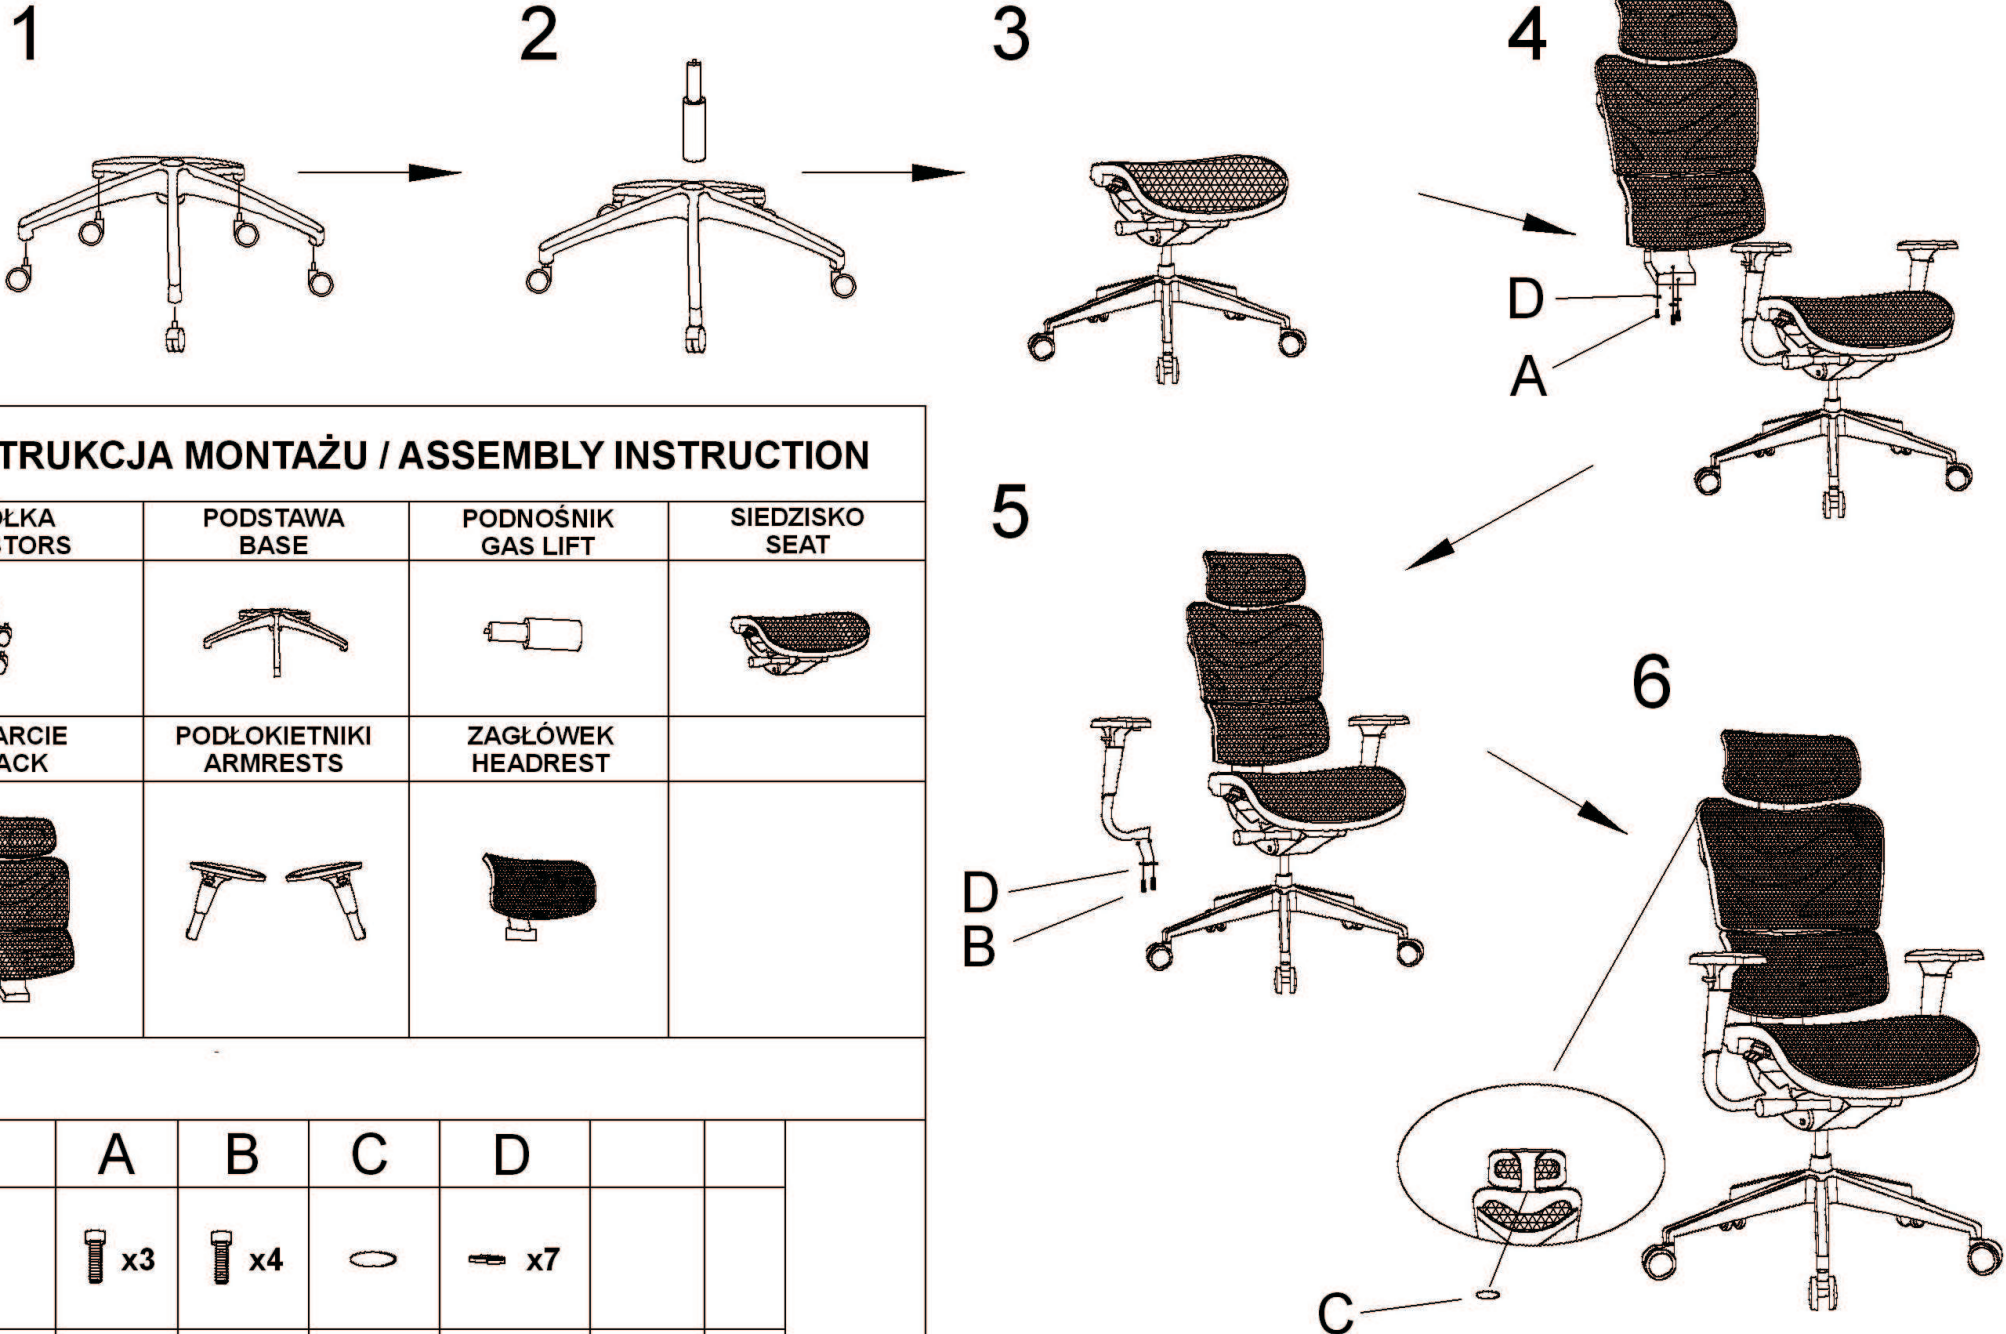

ERGONEW SERIE 7

INSTRUKCJA MONTAŻU / ASSEMBLY INSTRUCTION

| KÓŁKA CASTORS | PODSTAWA BASE | PODNOŚNIK GAS LIFT | SIEDZISKO SEAT |
|------------------|---------------------------|-----------------------|-------------------|
| | | | |
| OPARCIE BACK | PODŁOKIETNIKI ARMRESTS | ZAGŁÓWEK HEADREST | |
| | | | |
| | A | B | C |
| | | | |
| | M8x20 | M8x16 | 1 |
| | | D | |
| | | 13x2 | |