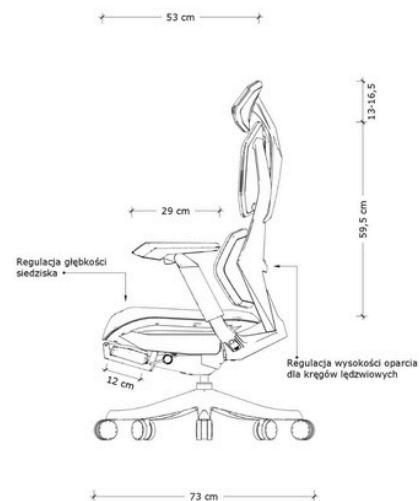

COMBAT

(UN-44)

Karta produktu

DESIGN FOR PEOPLE

Parametry techniczne

- Regulacja wysokości zagłówka
- Regulacja wysokości podparcia lędźwiowego
- Regulacja podłokietnika 5D
- Regulacja wysokości siedziska
- Regulacja głębokości siedziska
- Mechanizm SYNCHRON
- Funkcja kąta ujemnego
- Oparcie wyposażone w składany wieszak
- Składany podnóżek
- Zagłówek, oparcie i siedzisko tapicerowane ekoskórą
- Podstawa wykonana z lakierowanego aluminium
- Maksymalne obciążenie 130 kg
- 2 lata gwarancji