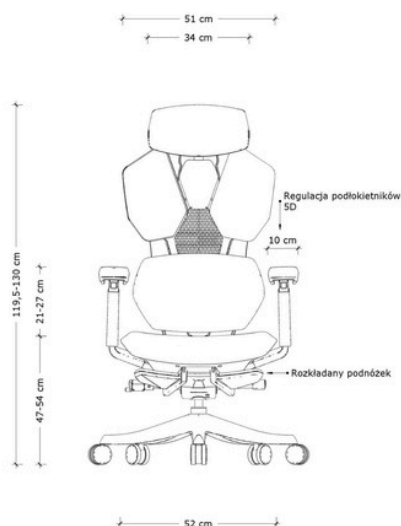

COMBAT

(UN-44)

Karta produktu

DESIGN FOR PEOPLE

Parametry techniczne

- Regulacja wysokości zagłówka
- Regulacja wysokości podparcia lędźwiowego
- Regulacja podłokietnika 5D
- Regulacja wysokości siedziska
- Regulacja głębokości siedziska
- Mechanizm SYNCHRON
- Funkcja kąta ujemnego
- Oparcie wyposażone w składany wieszak
- Składany podnóżek
- Zagłówek, oparcie i siedzisko tapicerowane ekoskórą
- Podstawa wykonana z lakierowanego aluminium
- Maksymalne obciążenie 130 kg
- 2 lata gwarancji