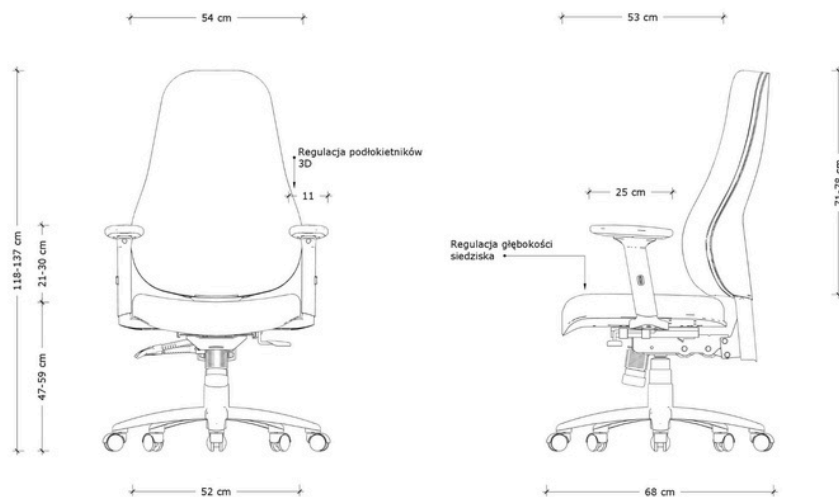

## Karta produktu

### Parametry techniczne

- Regulacja wysokości oparcia
- Regulacja podłokietników 3D
- Regulacja wysokości siedziska
- Regulacja głębokości siedziska
- Mechanizm asynchroniczny, umożliwiający niezależną regulację oparcia i siedziska
- Funkcja kąta ujemnego
- Oparcie i siedzisko tapicerowane tkaniną
- Podstawa wykonana z lakierowanego aluminium
- Maksymalne obciążenie 130 kg
- 2 lata gwarancji