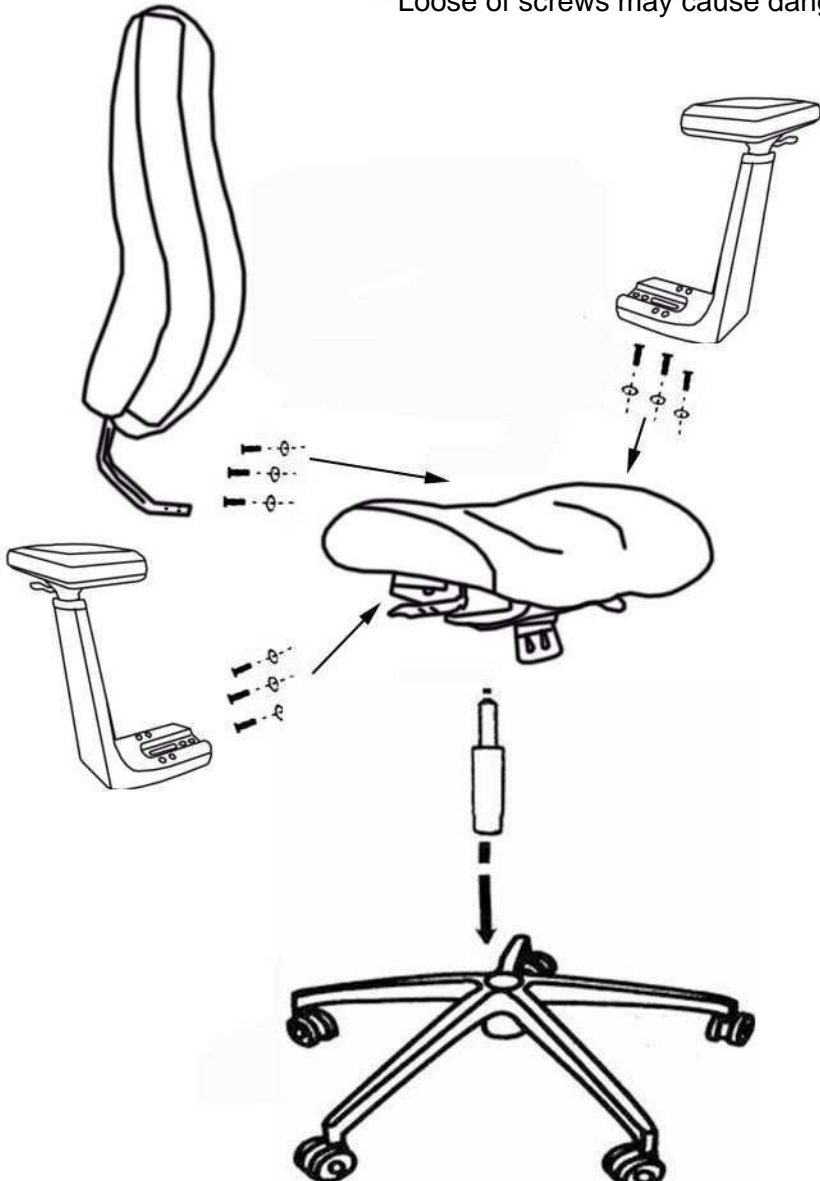

ASSEMBLING INSTRUCTION ZOME 9012-B

Caution:

- 1) Do NOT stand on chair or sit on arms to avoid falling down.
- 2) Check screws after long time of use. Loose of screws may cause danger.

INSTRUKCJA MONTA U ZOME 9012-B

UWAGA:

- 1) Nie stawaj na krześle ani nie siadaj na podłokietnikach aby uniknąć upadku.
- 2) Sprawdź śruby po długim czasie użytkowania. Poluzowane śruby mogą powodować niebezpieczeństwo