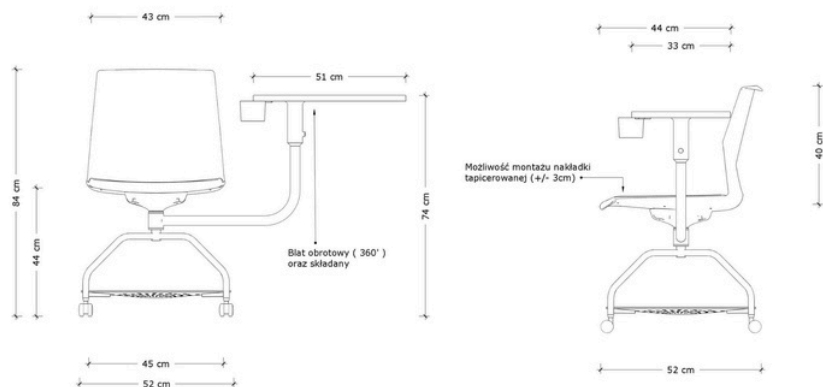

RITA
(2341)

Karta produktu

Parametry techniczne

- Oparcie i siedzisko wykonane z wytrzymałego tworzywa PP stanowią integralną całość
- Ergonomiczna konstrukcja oparcia ułatwiająca przenoszenie krzesła
- Możliwość montażu nakładki tapicerowanej tkaniną lub ekoskórą
- Krzesło wyposażone w kosz zapewniający miejsce na rzeczy osobiste
- Błat obracany o 360°, posiada miejsce na długopis oraz wyposażony jest w uchwyt na kubek
- Podstawa wykonana z lakierowanego metalu
- Krzesło wyposażone w kółka miękkie do powierzchni twardych
- Maksymalne obciążenie 130 kg
- 2 lata gwarancji