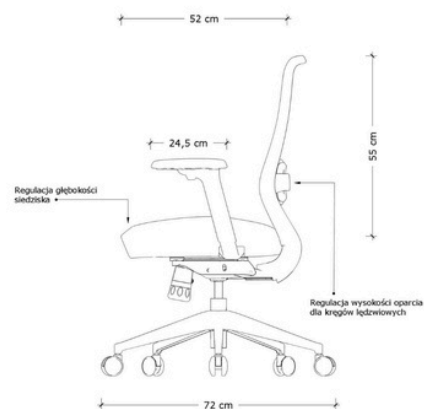

SONIC
(6125BG)

Karta produktu

DESIGN FOR PEOPLE

Parametry techniczne

- Regulacja wysokości oparcia dla kręgosłupa lędźwiowego
- Regulacja podłokietników 3D
- Regulacja wysokości siedziska
- Regulacja głębokości siedziska
- Mechanizm SYNCHRON
- Oparcie tapicerowane siatką
- Siedzisko tapicerowane tkaniną
- Podstawa wykonana z mocnego tworzywa (nylon)
- Maksymalne obciążenie 130 kg
- 2 lata gwarancji