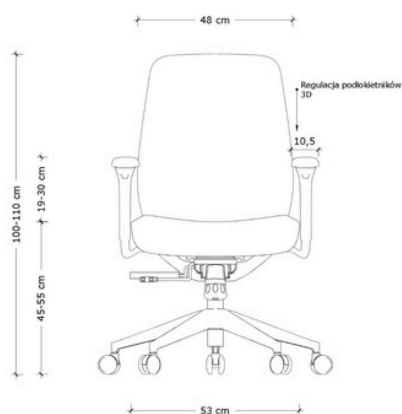

SONIC
(6125BG)

Karta produktu

DESIGN FOR PEOPLE

Parametry techniczne

- Regulacja wysokości oparcia dla kręgosłupa lędźwiowego
- Regulacja podłokietników 3D
- Regulacja wysokości siedziska
- Regulacja głębokości siedziska
- Mechanizm SYNCHRON
- Oparcie tapicerowane siatką
- Siedzisko tapicerowane tkaniną
- Podstawa wykonana z mocnego tworzywa (nylon)
- Maksymalne obciążenie 130 kg
- 2 lata gwarancji